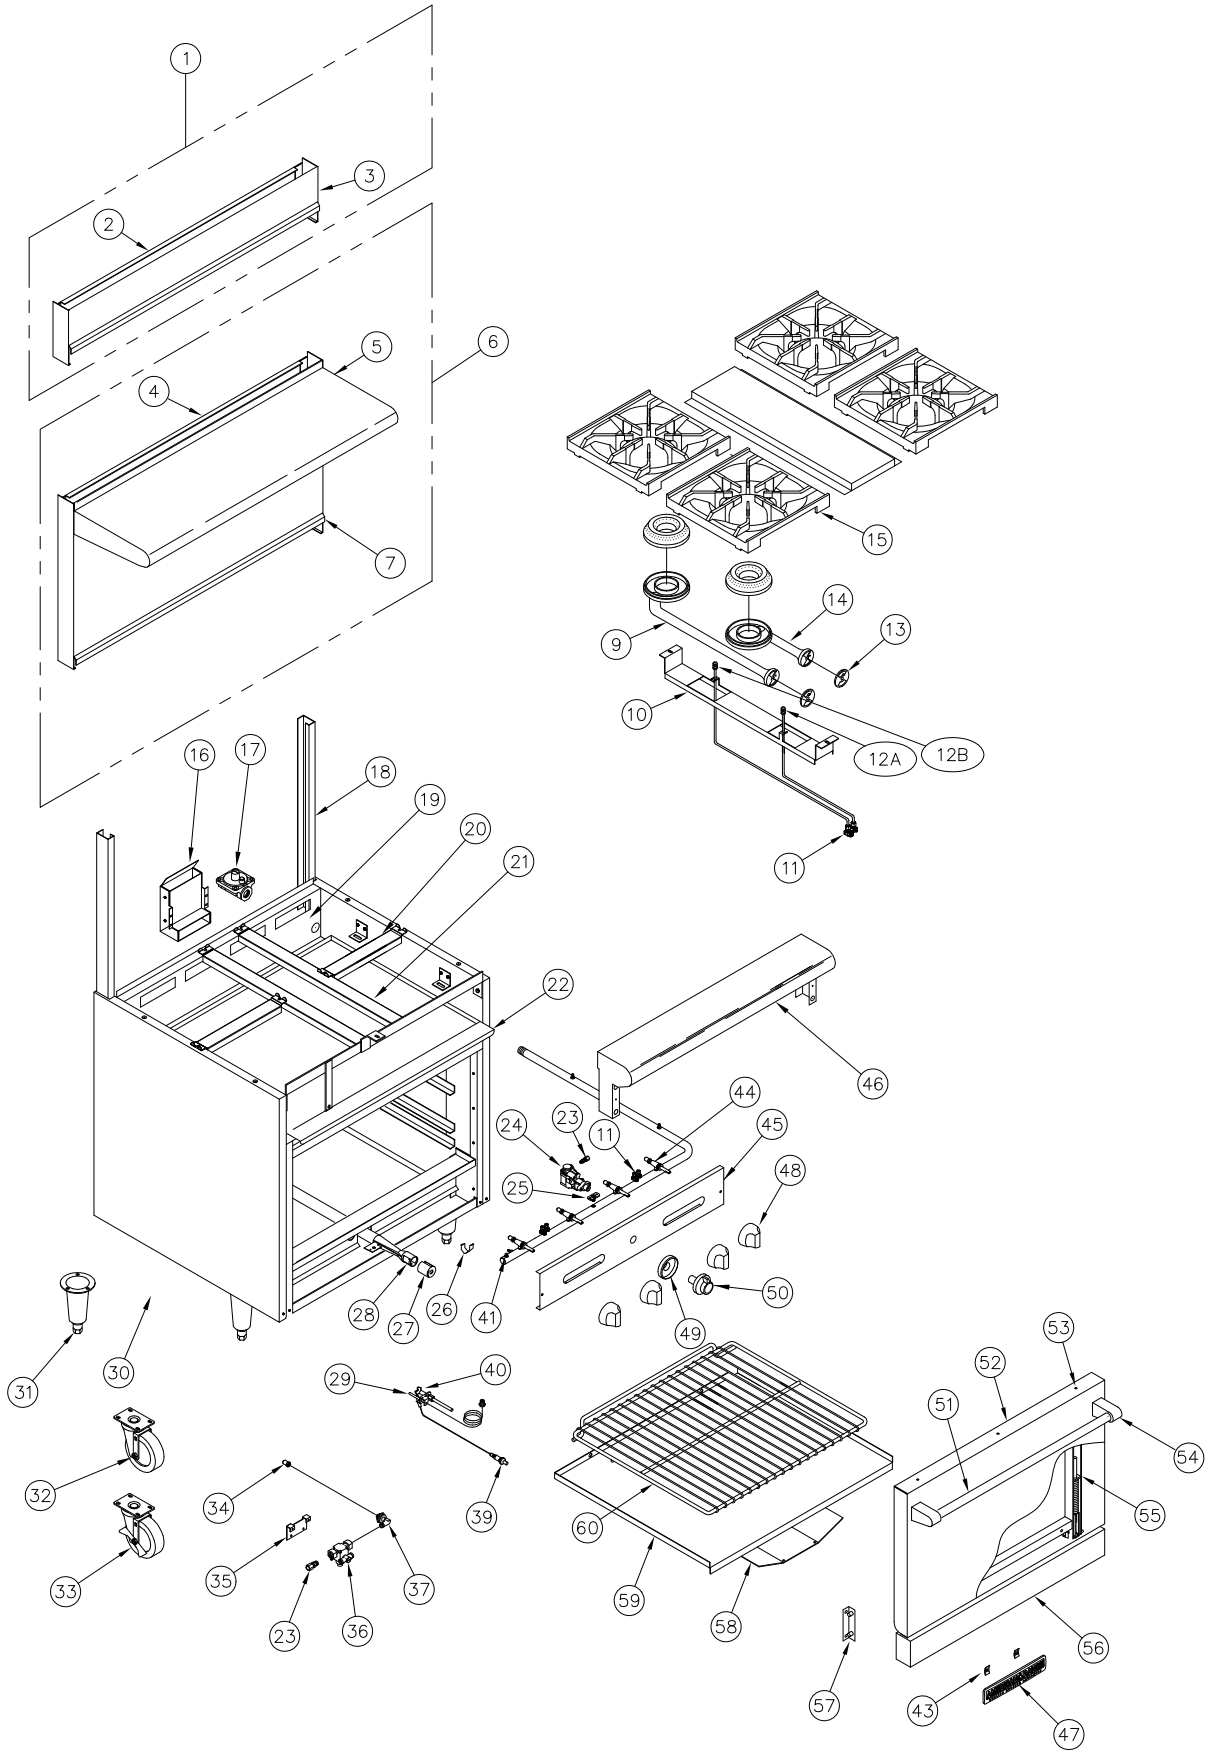

AR-30

<p>11</p>  <p>DOUBLE PILOT VALVE</p>	<p>12</p>  <p>PILOT TIP ASSY</p>	<p>13</p>  <p>AIR SHUTTER</p>	<p>23</p>  <p>1/4 NPT x 3/8 CC BRASS FITTING</p>	<p>24</p>  <p>B.J. THERMOSTAT SINGLE OUTLET</p>	<p>25</p>  <p>THERMOSTAT FLANGE</p>	<p>26</p>  <p>BULB CLIP</p>
<p>27</p>  <p>AIR SHUTTER</p>	<p>29</p>  <p>THERMOCOUPLE</p>	<p>34</p>  <p>ORIFICE HOOD</p>	<p>36</p>  <p>SAFETY VALVE</p>	<p>37</p>  <p>ORIFICE ELBOW</p>	<p>39</p>  <p>PIEZO IGNITOR</p>	<p>40</p>  <p>OVEN PILOT</p>
<p>43</p>  <p>SPEED NUT</p>	<p>44</p>  <p>GAS VALVE</p>	<p>47</p>  <p>AMERICAN NAME PLATE</p>	<p>48</p>  <p>ON/OFF KNOB</p>	<p>49</p>  <p>BEZEL</p>	<p>50</p>  <p>GRIDDLE THERMOSTAT KNOB</p>	